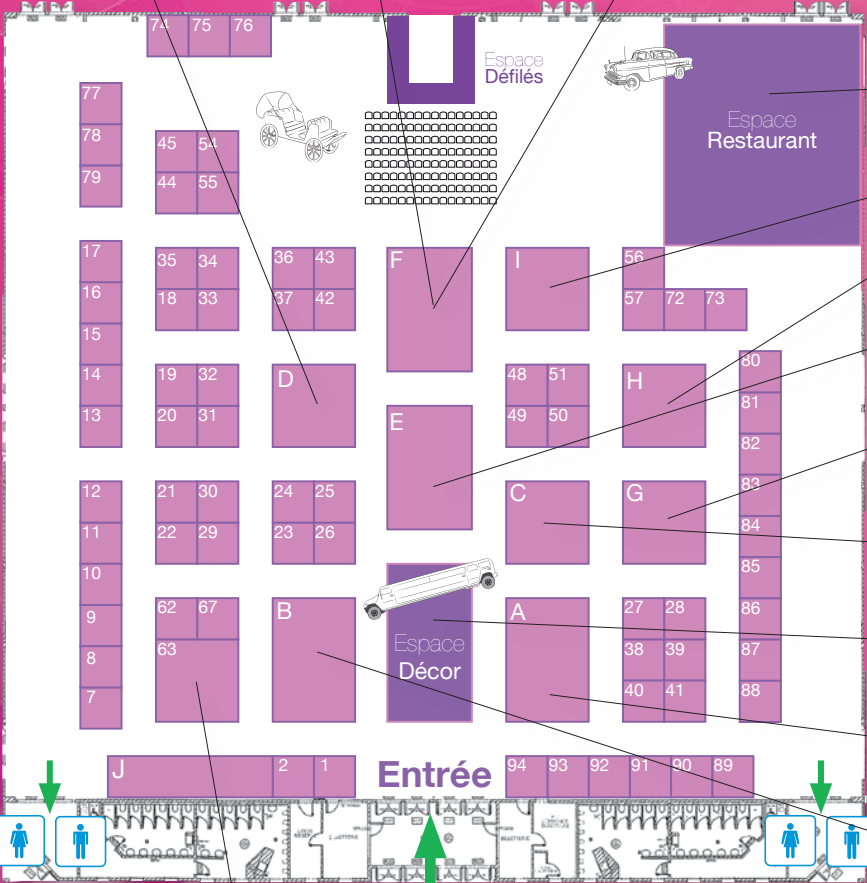

LA RENCONTRE DU

MARIAGE & PACS

COLMAR
PARC EXPO

V EN 20 16h - 21h
S AM 21 10h - 19h
D IM 22 10h - 19h
JANVIER

www.mariage-salon.com

LISTE DES EXPOSANTS

ALLIANCES

Alliances et Diamants Ciré	A
Allancier Francis Kamlet	B
Bijouterie Bihl	84
Bijouterie Buhler	31+32
Bijouterie Gillmann	49
Bijouterie Minner	29+30

LIEUX DE RÉCEPTION

Casino de Ribeauvillé	88
Château de la Confrérie Saint-Étienne	51
Domaine Lemalou	21
Inter Hôtel Colbert	89
Le Petit Wettolsheim	G

LISTES DE MARIAGE

1001 Listes	63
Lafayette Mariage	E

LOCATION DE MATÉRIEL DE RÉCEPTION

ABC Location	90+91
Alpha Services	D
H Konzept	15+16
Prestaloc	I

LOCATION DE VOITURES / CALÈCHES

La Royale LS Cars	Espace Décor
Rivaud	J

ORGANISATEURS DE RÉCEPTION

H Konzept	15+16
-----------	-------

HORAIRES DÉFILÉS