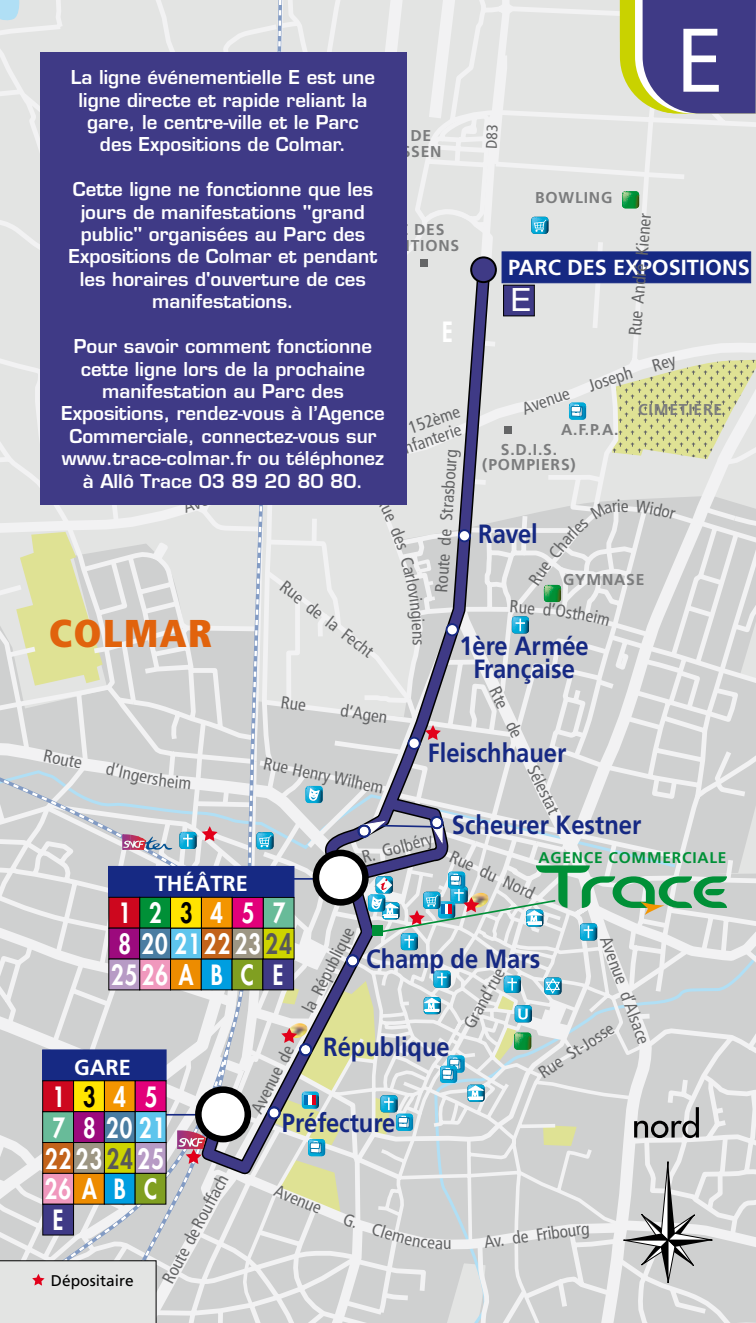

E

La ligne événementielle E est une ligne directe et rapide reliant la gare, le centre-ville et le Parc des Expositions de Colmar.

Cette ligne ne fonctionne que les jours de manifestations "grand public" organisées au Parc des Expositions de Colmar et pendant les horaires d'ouverture de ces manifestations.

Pour savoir comment fonctionne cette ligne lors de la prochaine manifestation au Parc des Expositions, rendez-vous à l'Agence Commerciale, connectez-vous sur www.trace-colmar.fr ou téléphonez à Allô Trace 03 89 20 80 80.

COLMAR

THÉÂTRE						
1	2	3	4	5	7	
8	20	21	22	23	24	
25	26	A	B	C	E	

GARE				
1	3	4	5	
7	8	20	21	
22	23	24	25	
26	A	B	C	
E				

★ Dépositaire